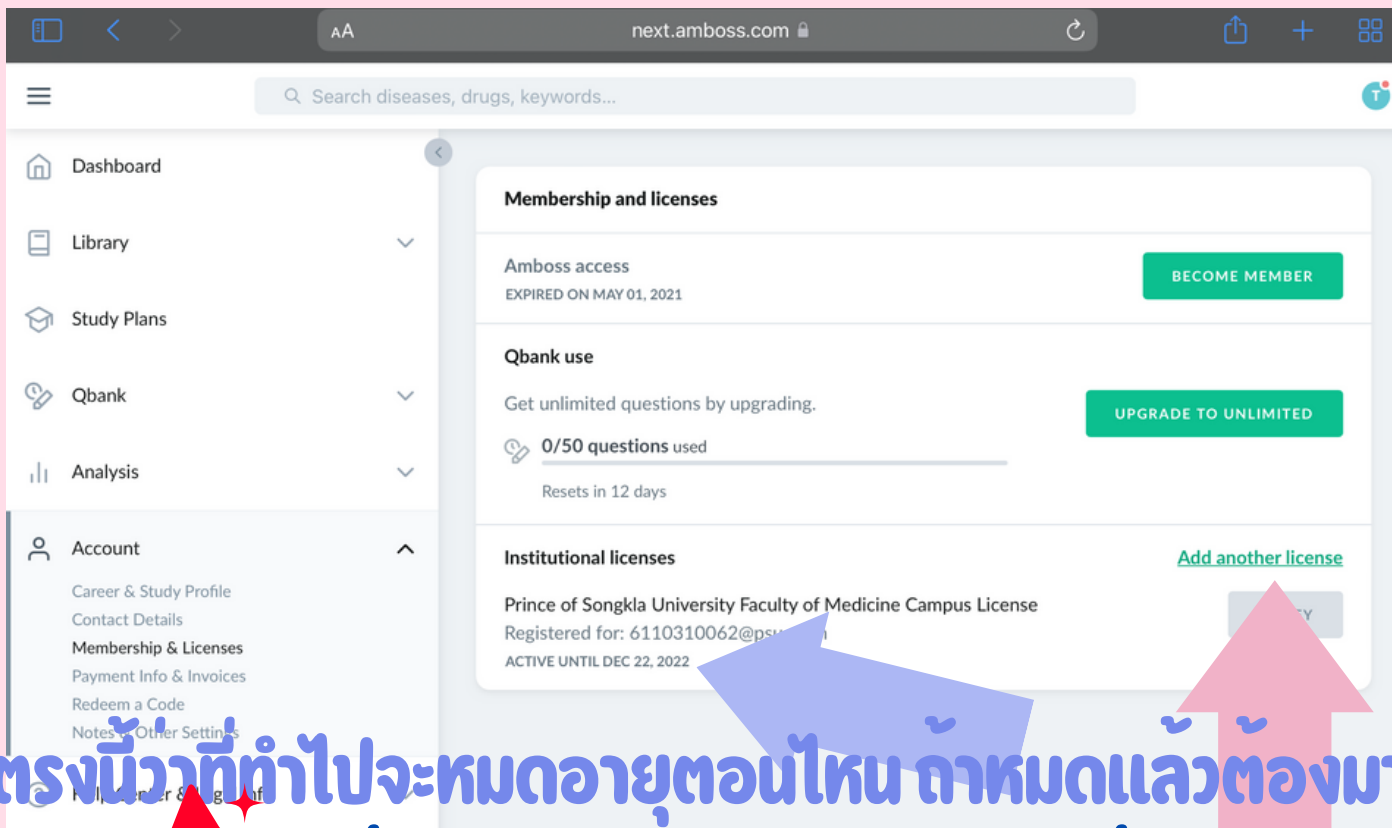

เข้ามาแล้วจะเจอหน้าตาแบบนี้

ถ้าไม่เคยสมัคร ต้อง
สมัครก่อนโดยใช้
email. psu.ac.th

ถ้าเคยสมัครแล้ว หรือ หลังจากสมัครเสร็จแล้วให้กด Log in
เมื่อ Log in เสร็จแล้วก็จะถือว่าต่ออายุเสร็จสิ้น สามารถใช้ได้เลย
★ หลักการสำคัญคือ 1) เข้าผ่านเว็บหอสมุด 2) WiFi มหาวิทยาลัย ★

AMBOSS

WWW.AMBOSS.COM

LOGIN

ด้วยACCOUNT ของ AMBOSS

ถ้ายังไม่มี
ต้องสมัครก่อน
โดยใช้ email
.psu.ac.th

Account

Membership
& License

ดูตรงนั้นว่าถ้าไปจะหมดอายุตอนไหน ถ้าหมดแล้วต้องมา activate ใหม่อีกครั้ง

เริ่ม activate โดยกดคำว่า Add license

หลังกด Add license จะโผล่มาหน้าตาแบบนี้

Activate Campus License

Select your university campus license

Prince of Songkla University Faculty of Medicine

กดตรงนี้เพื่อหาชื่อ Prince of songkla university