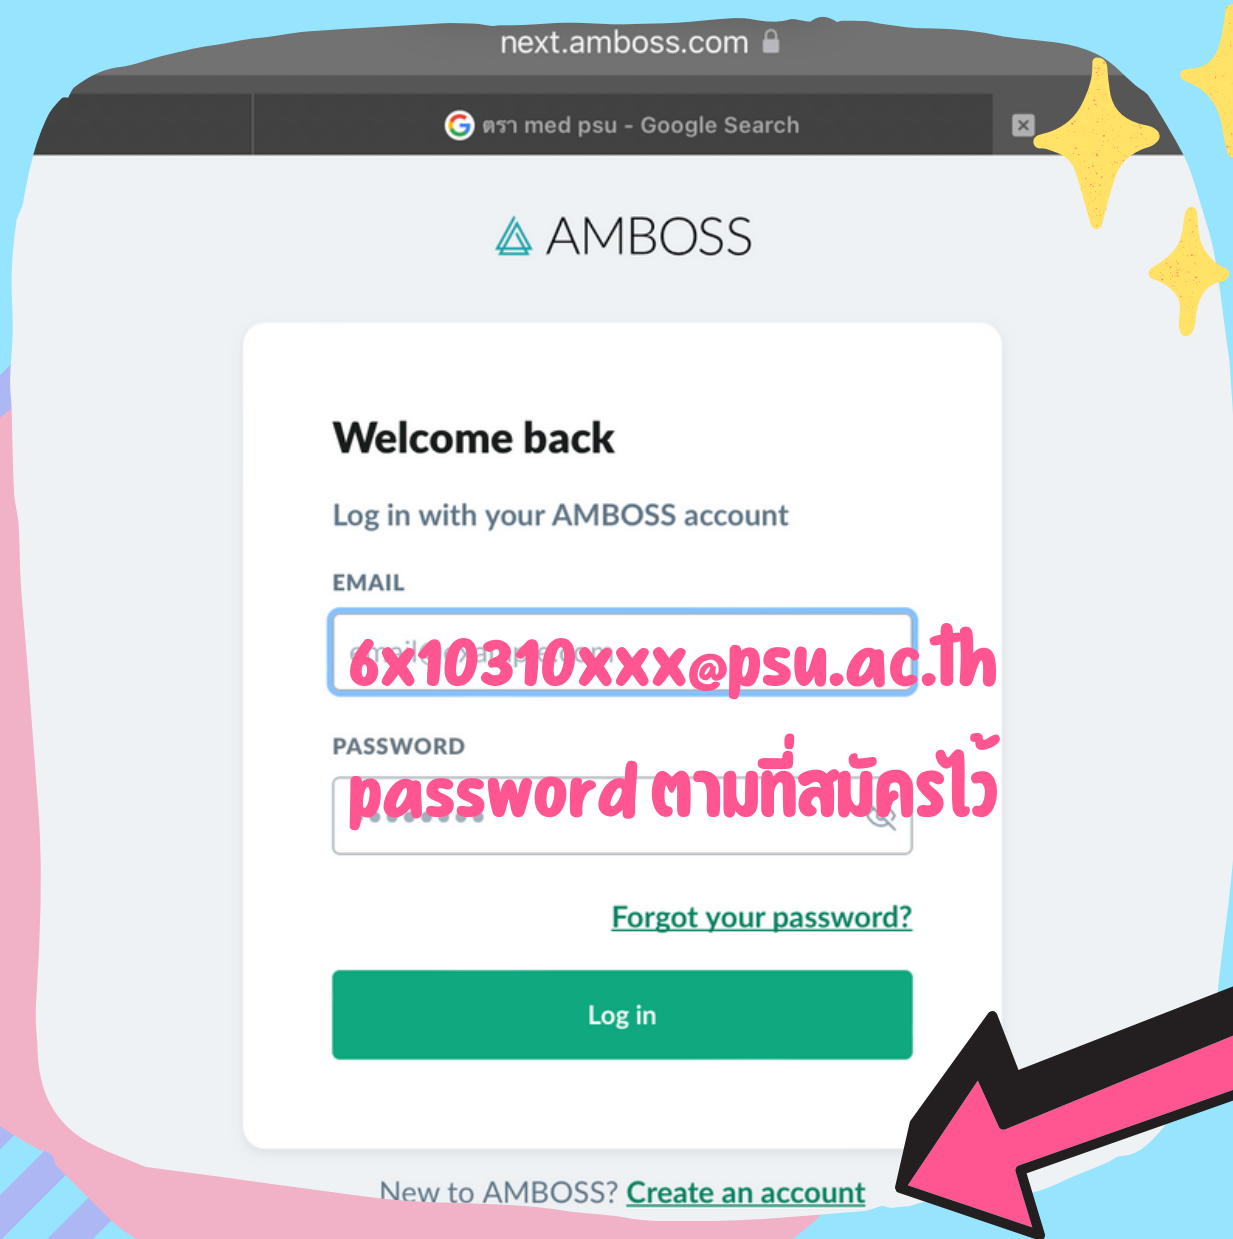

เข้ามาแล้วจะเจอหน้าตาแบบนี้

ถ้าไม่เคยสมัคร ต้อง
สมัครก่อนโดยใช้
email. psu.ac.th

ถ้าเคยสมัครแล้ว หรือ หลังจากสมัครเสร็จแล้วให้กด Log in
เมื่อ Log in เสร็จแล้วก็จะถือว่าต่ออายุเสร็จสิ้น สามารถใช้ได้เลย
★ หลักการสำคัญคือ 1) เข้าผ่านเว็บหอสมุด 2) WiFi มหาวิทยาลัย ★

AMBOSS

WWW.AMBOSS.COM

LOGIN

ด้วยACCOUNT ของ AMBOSS

ถ้ายังไม่มี
ต้องสมัครก่อน
โดยใช้ email
.psu.ac.th

Account

Membership
& License

ดูตรงนั้นว่าถ้าไปจะหมดอายุตอนไหน ถ้าหมดแล้วต้องมา activate ใหม่อีกครั้ง

เริ่ม activate โดยกดคำว่า Add license

หลังกด Add license จะโผล่มาหน้าตาแบบนี้

Activate Campus License

Select your university campus license

Prince of Songkla University Faculty of Medicine

กดตรงนี้เพื่อหาชื่อ Prince of songkla university