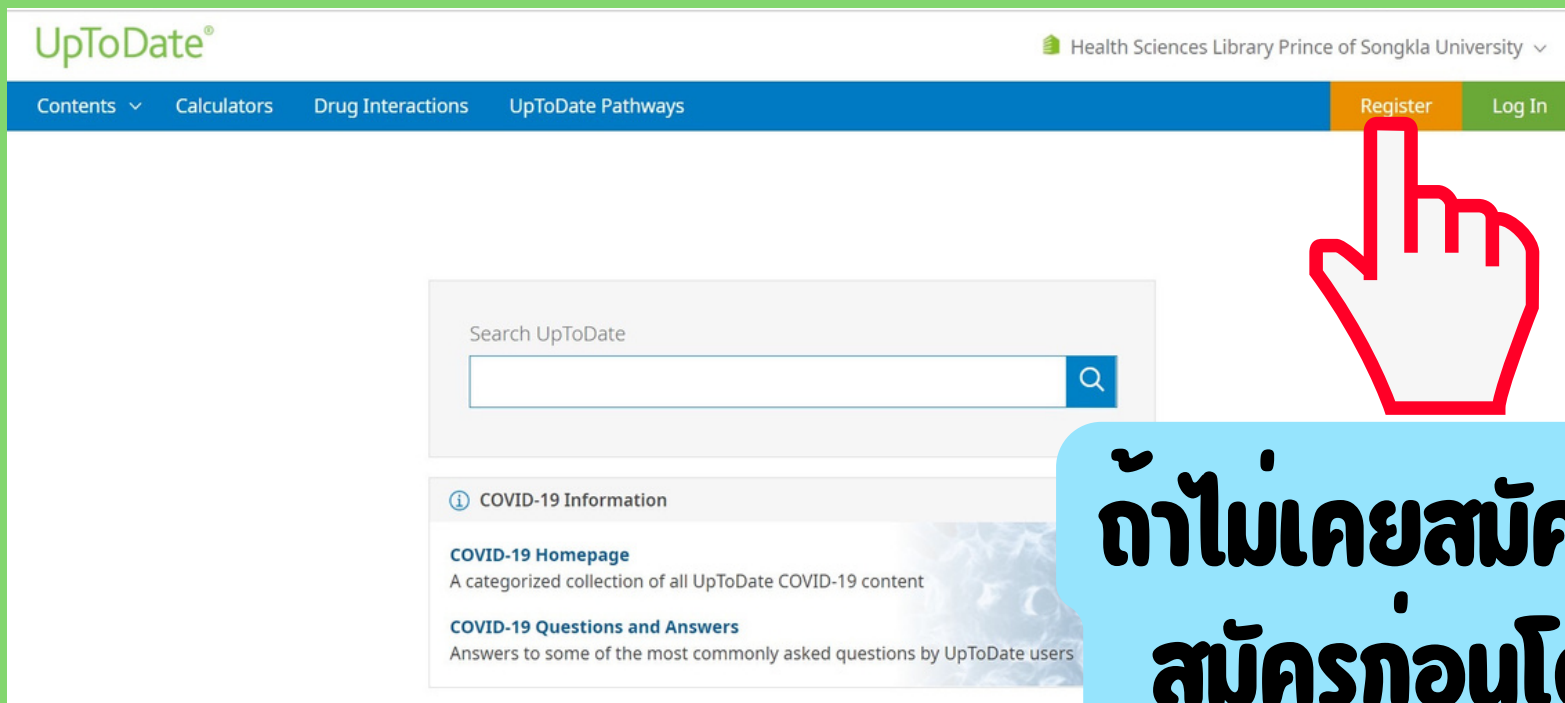

เข้ามาแล้วจะเจอหน้าตาแบบนี้

ถ้าไม่เคยสมัคร ต้อง
สมัครก่อนโดยใช้
email. psu.ac.th