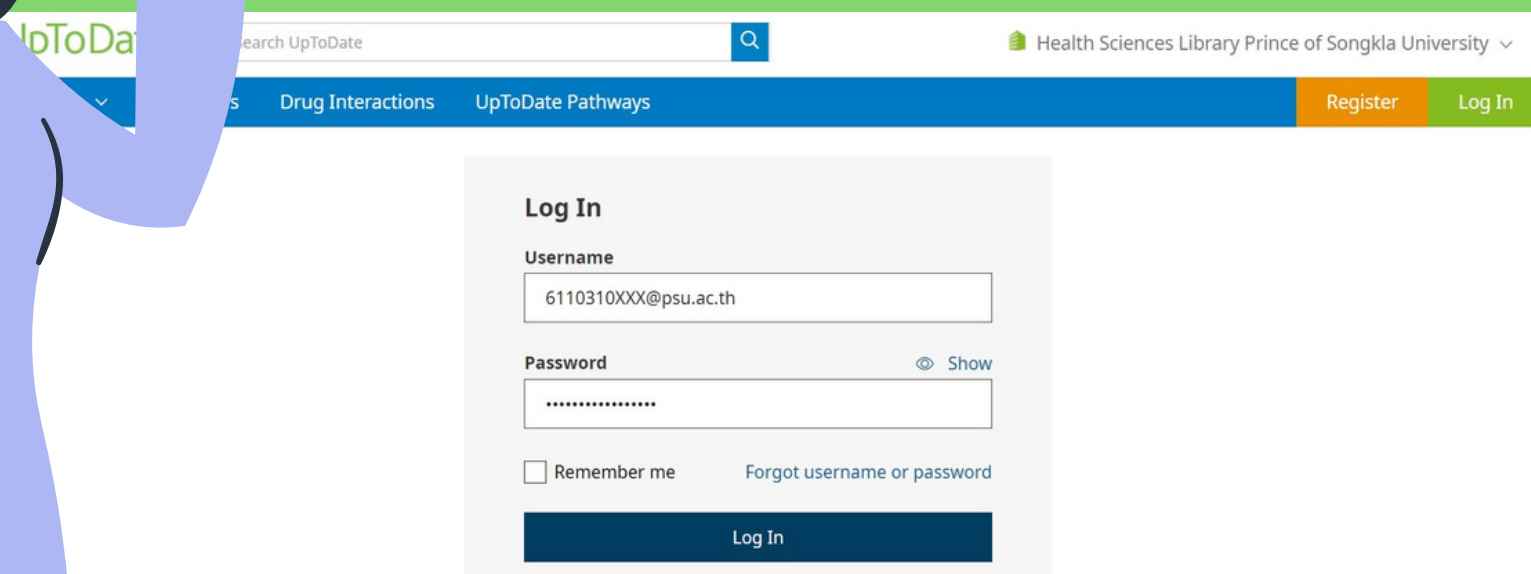

แต่วันนี้เราจะมานำเสนอวิธีการ
ACTIVATE สื่อที่ใช้งานสำหรับการค้นหา
ความรู้ที่อ่านง่าย ย่อมาให้แล้ว คือ

AMBBOSS

UpToDate®

UpToDate®

จับไปที่ uptodate จากหน้า
website ของหอสมุด โดยใช้
WIFI ของมหาวิทยาลัย

!! ถ้าไม่เข้าจากเว็บห้องสมุด หรือ ไม่ใช้ WIFI
มหาวิทยาลัย จะไม่สามารถทำได้

เข้ามาแล้วจะเจอหน้าตาแบบนี้

ถ้าไม่เคยสมัคร ต้อง
สมัครก่อนโดยใช้
email. psu.ac.th

ถ้าเคยสมัครแล้ว หรือ หลังจากสมัครเสร็จแล้วให้กด Log in
เมื่อ Log in เสร็จแล้วก็จะถือว่าต่ออายุเสร็จสิ้น สามารถใช้ได้เลย
★ หลักการสำคัญคือ 1) เข้าผ่านเว็บหอสมุด 2) WiFi มหาวิทยาลัย ★